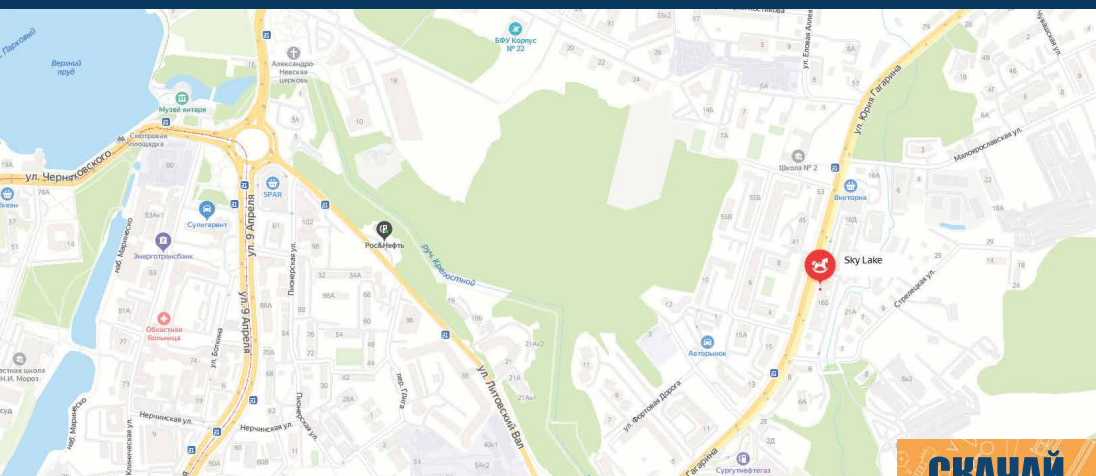

АДРЕС МАГАЗИНА

г. Калининград, ул. Юрия Гагарина,
д. 16 Б, 1 этаж,
м-н Sky Lake

+7 (929) 900-49-73

ЧАСЫ РАБОТЫ:

С 1 июня по 30 июня
Ежедневно с 09-00 до 19-00 без перерыва, без
выходных

С 1 июля по 31 августа
Ежедневно с 9-00 до 21-00 без перерыва, без
выходных